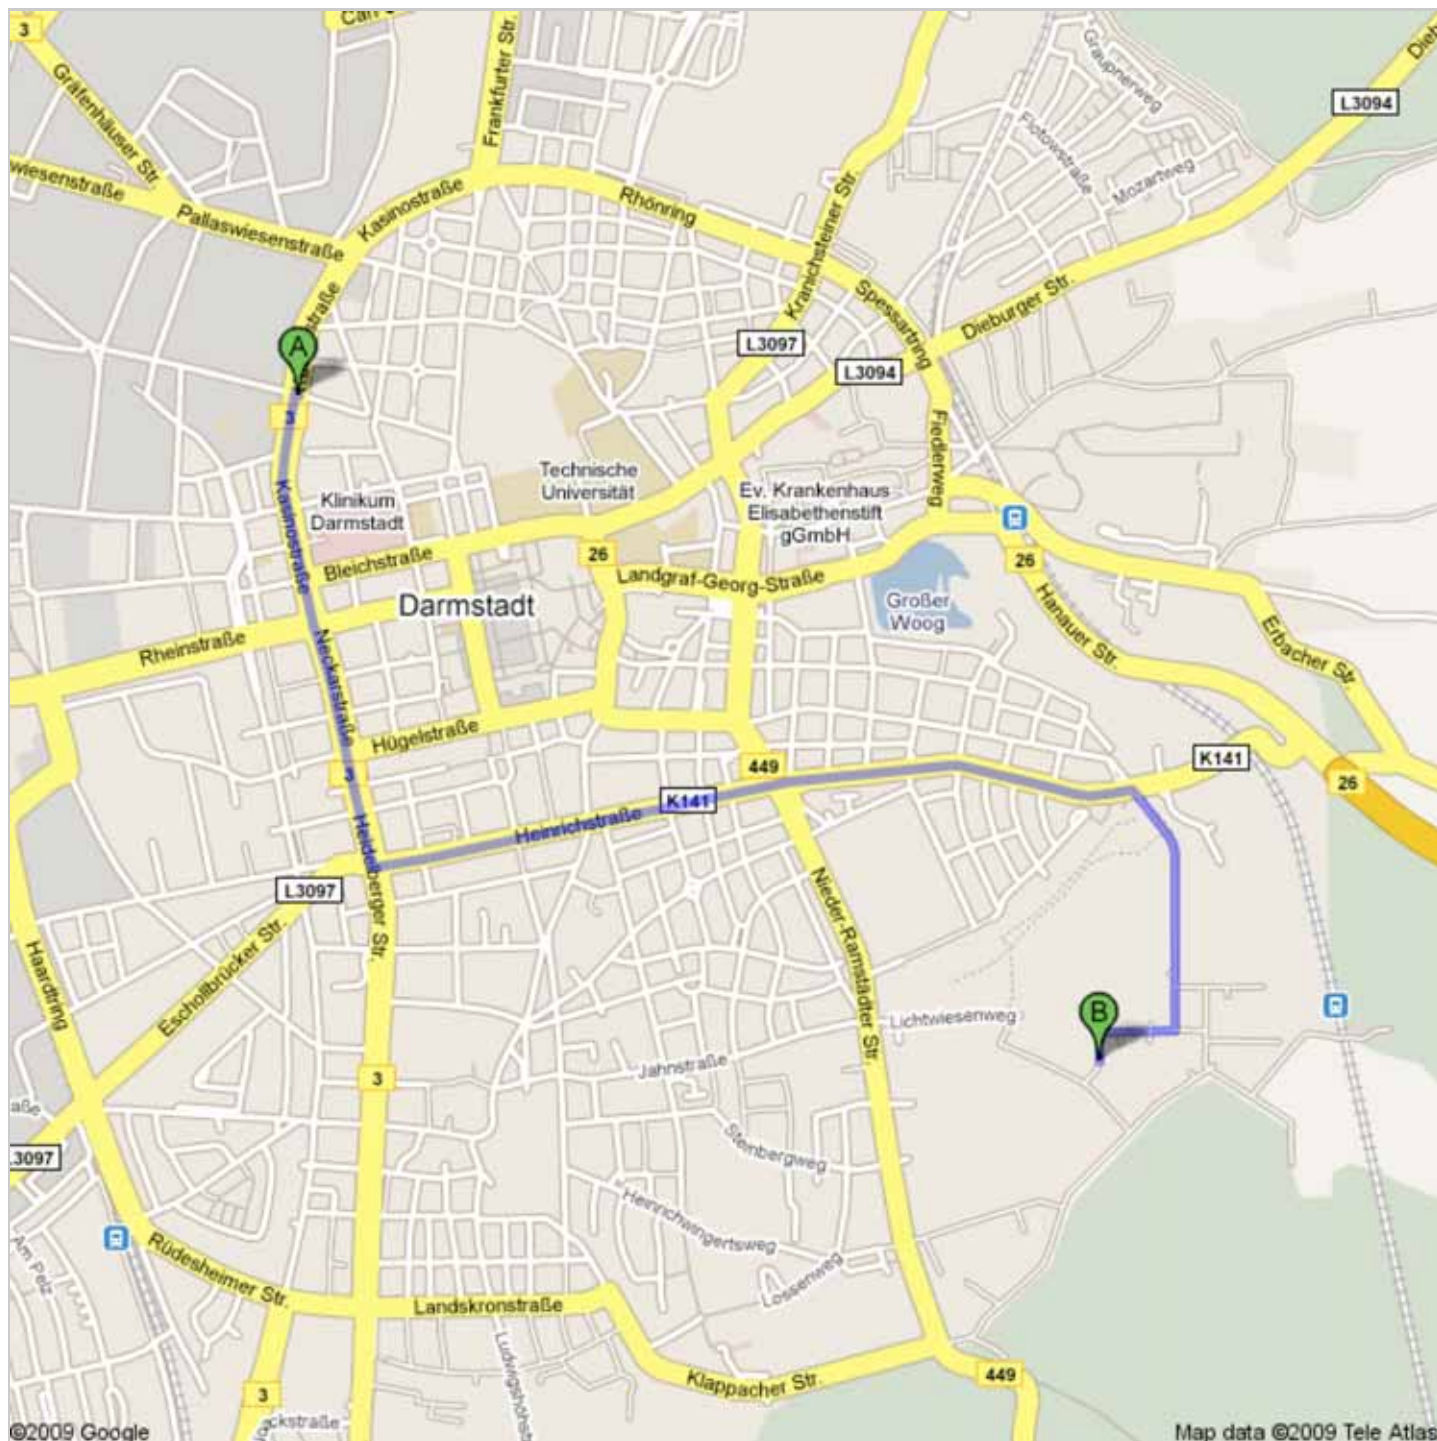

### Route nach El-Lissitzky-Straße, 64287 Darmstadt 4,9 km – ca. 12 Minuten

**Kasinostraße, Darmstadt**

- |  |   |                                |
|--|---|--------------------------------|
| 1.   | <b>West auf Landwehrstraße Richtung B3/Kasinostraße</b>   | 15 m weiter<br>gesamt 15 m     |
|  | 2. Bei <b>B3/Kasinostraße links</b> abbiegen<br>Weiter auf B3<br>Ca. 3 Minuten                  | 1,5 km weiter<br>gesamt 1,5 km |
|  | 3. Bei <b>Heinrichstraße/L3097 links</b> abbiegen<br>Weiter auf Heinrichstraße<br>Ca. 5 Minuten | 2,3 km weiter<br>gesamt 3,8 km |
|  | 4. Bei <b>Petersenstraße rechts</b> abbiegen<br>Ca. 3 Minuten                                   | 0,8 km weiter<br>gesamt 4,6 km |
|  | 5. Nach <b>rechts</b> abbiegen, um auf <b>Petersenstraße</b> zu bleiben<br>Ca. 1 Minute.        | 0,2 km weiter<br>gesamt 4,8 km |
|  | 6. <b>Petersenstraße</b> verläuft nach <b>links</b> und wird zu <b>El-Lissitzky-Straße</b>      | 82 m weiter<br>gesamt 4,9 km   |

**El-Lissitzky-Straße, 64287 Darmstadt**

Diese Wegbeschreibung dient nur zu Planungszwecken. Es ist möglich, dass die Verkehrsverhältnisse aufgrund von Baustellen, Verkehr, Wetter oder anderen Ereignissen von den in der Karte dargestellten Suchergebnissen abweichen können. Sie sollten daher Ihre Route entsprechend planen. Sie müssen alle Zeichen oder Hinweise bezüglich Ihrer Route beachten.

Kartendaten ©2009 Tele Atlas