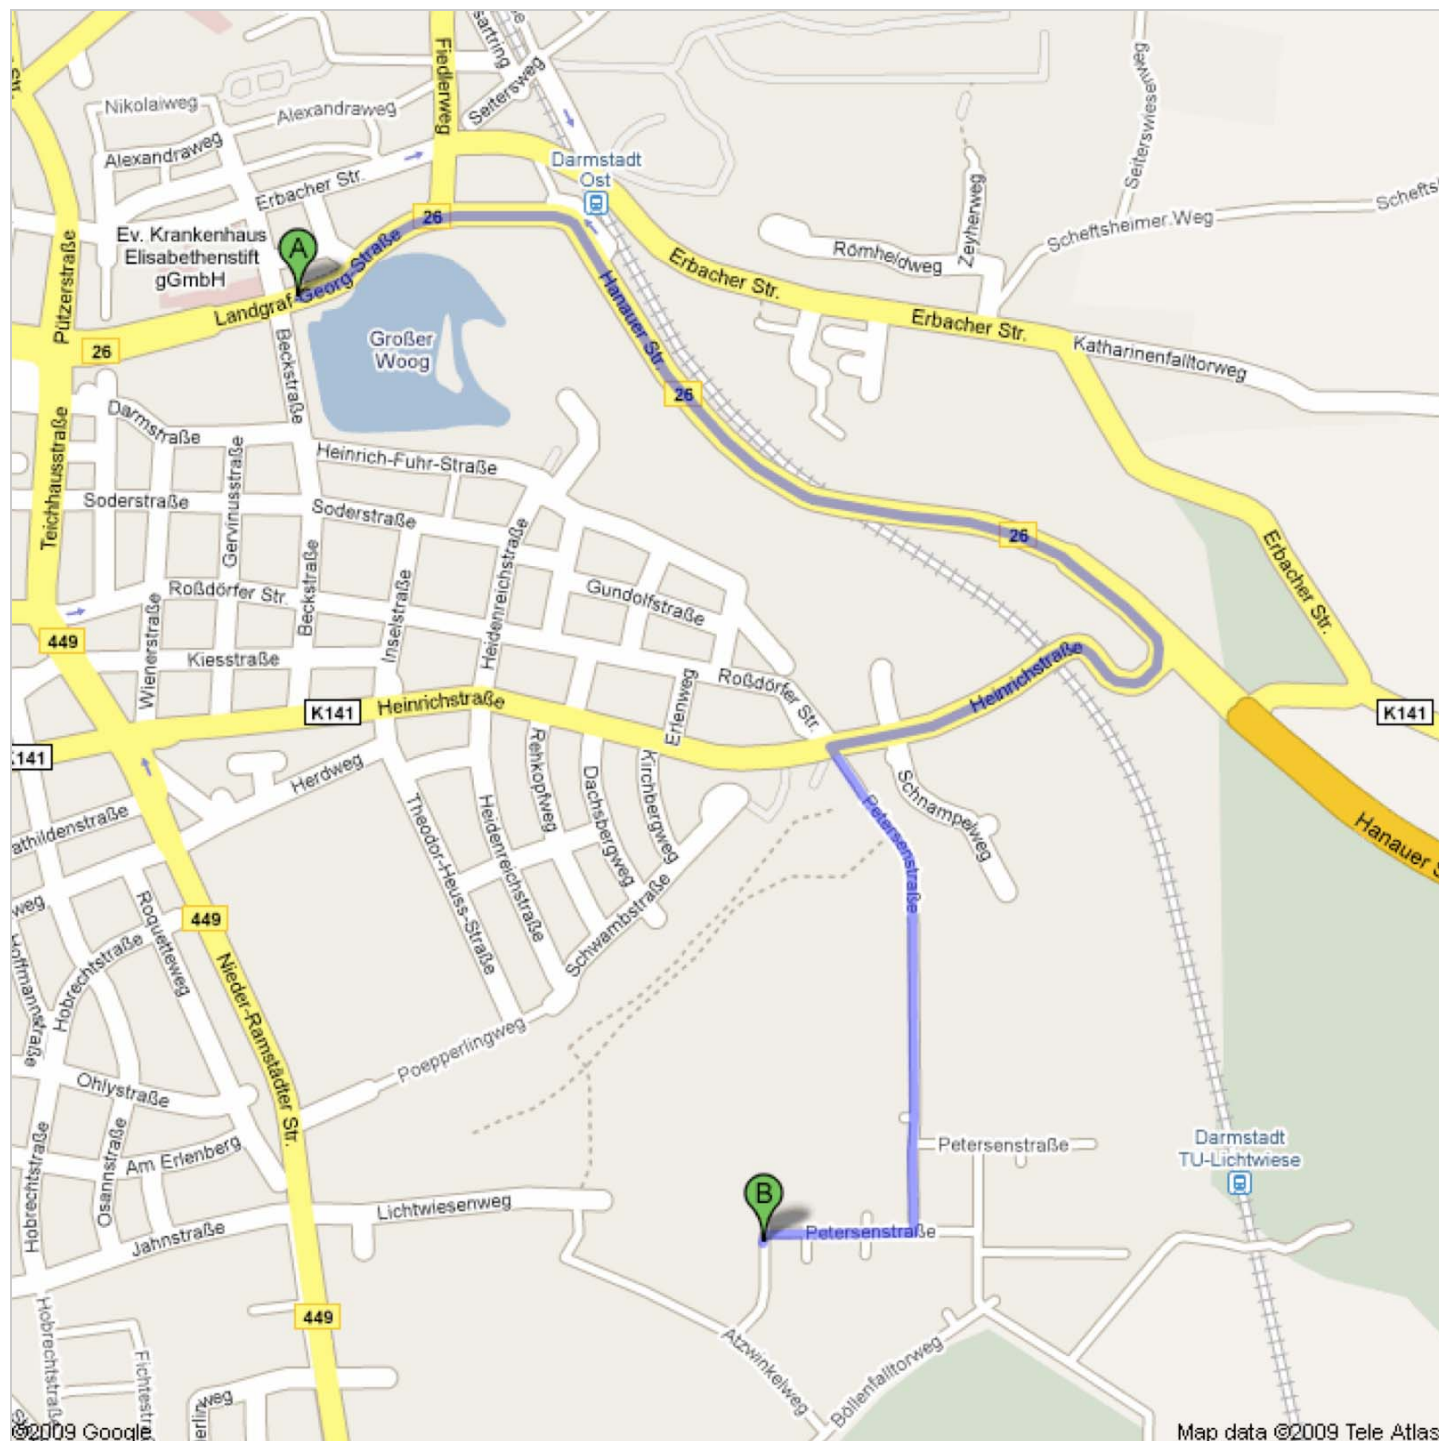

### Route nach El-Lissitzky-Straße 3,2 km – ca. 6 Minuten

 Landgraf-Georg-Straße 119, 64287 Darmstadt

- 
- |  |   |                                |
|--|---|--------------------------------|
|  | <b>1. Ost auf B26/Landgraf-Georg-Straße Richtung Dreibrunnenstraße</b><br>Weiter auf B26<br>Ca. 2 Minuten | 1,6 km weiter<br>gesamt 1,6 km |
|  | <b>2. Rechts halten bei Heinrichstraße/K141</b><br>Ca. 1 Minute.  | 0,6 km weiter<br>gesamt 2,2 km |
|  | <b>3. Bei Petersenstraße links abbiegen</b><br>Ca. 3 Minuten  | 0,8 km weiter<br>gesamt 3,0 km |
|  | <b>4. Nach rechts abbiegen, um auf Petersenstraße zu bleiben</b><br>Ca. 1 Minute.                         | 0,2 km weiter<br>gesamt 3,2 km |
|  | <b>5. Petersenstraße verläuft nach links und wird zu El-Lissitzky-Straße</b>                              | 7 m weiter<br>gesamt 3,2 km    |

 El-Lissitzky-Straße

---

Diese Wegbeschreibung dient nur zu Planungszwecken. Es ist möglich, dass die Verkehrsverhältnisse aufgrund von Baustellen, Verkehr, Wetter oder anderen Ereignissen von den in der Karte dargestellten Suchergebnissen abweichen können. Sie sollten daher Ihre Route entsprechend planen. Sie müssen alle Zeichen oder Hinweise bezüglich Ihrer Route beachten.

Kartendaten ©2009 Tele Atlas