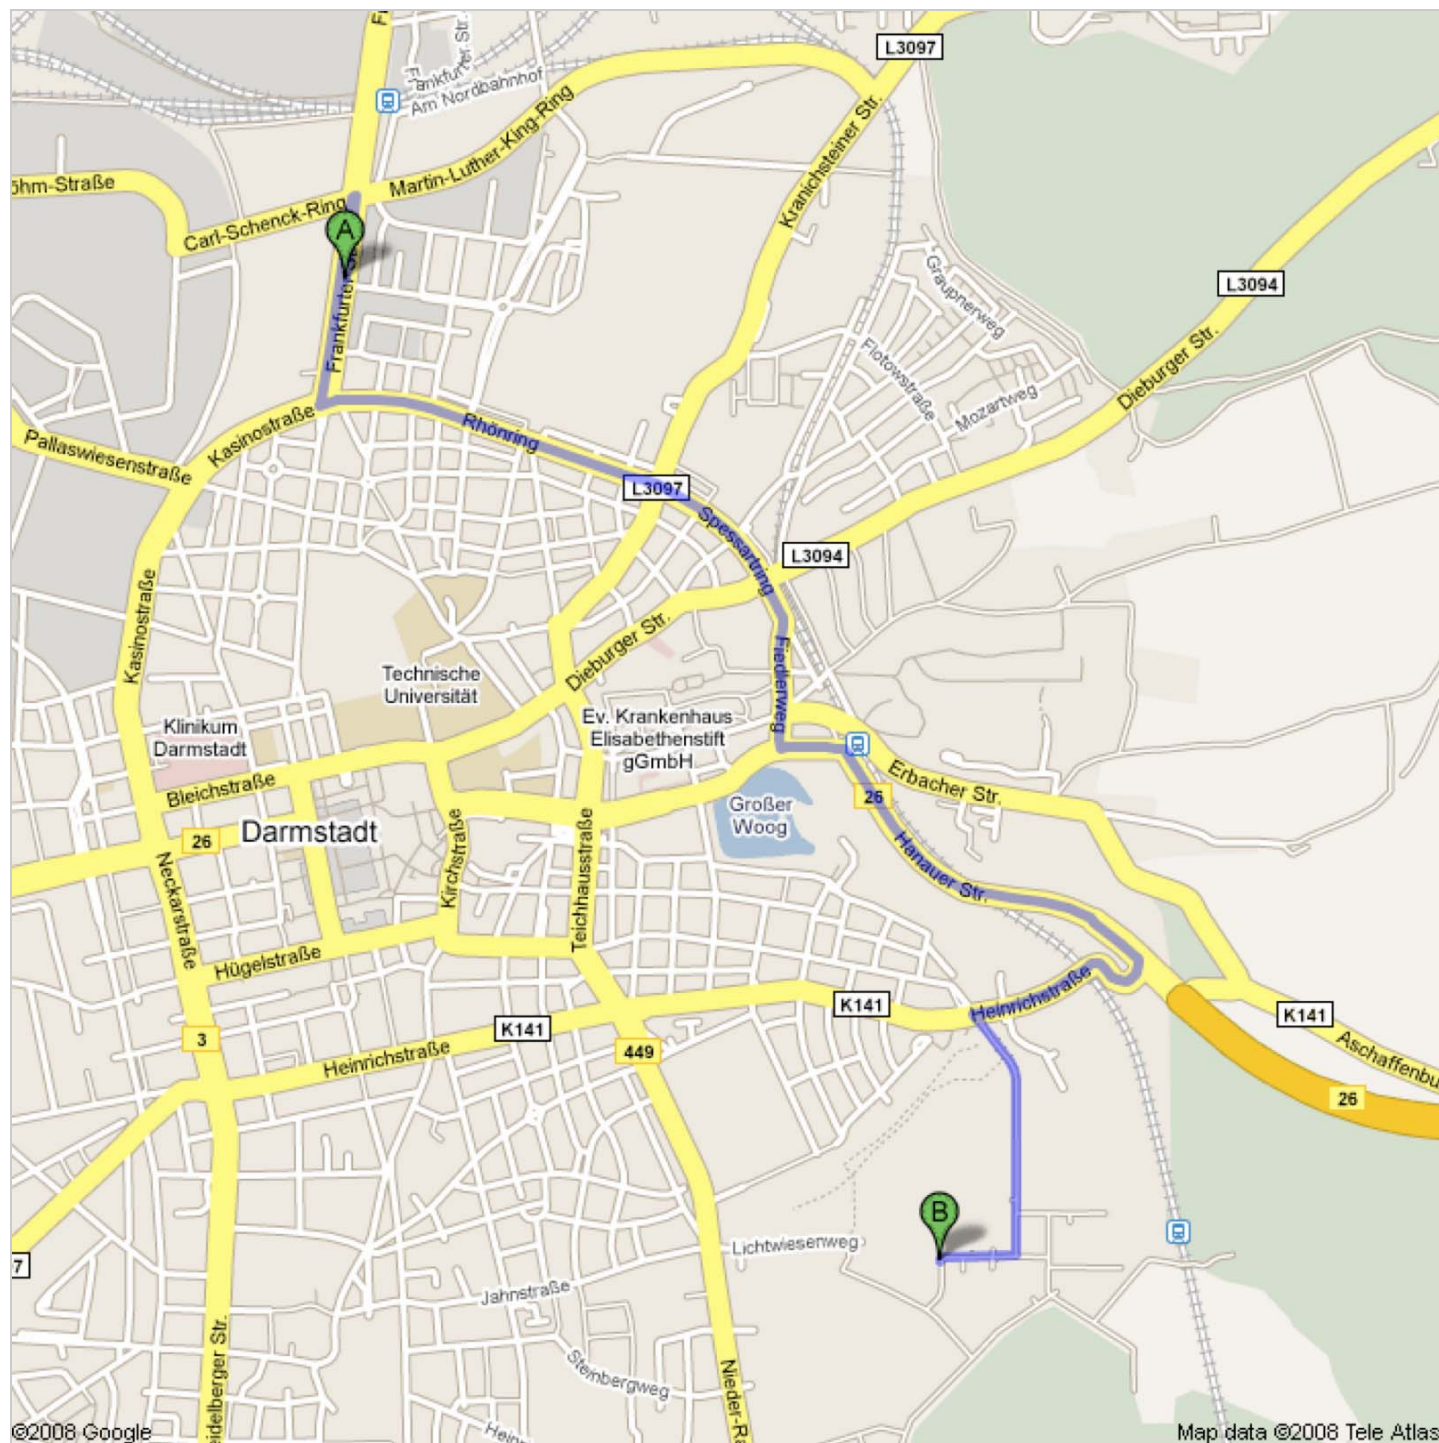

Route nach El-Lissitzky-Straße 5,9 km – ca. 15 Minuten

©2008 Google

Map data ©2008 Tele Atlas

 Frankfurter Straße 79, 64293 Darmstadt

	1. Nord auf Frankfurter Str. Richtung Martin-Luther-King-Ring	0,3 km weiter gesamt 0,3 km
	2. Bei Martin-Luther-King-Ring wenden Ca. 2 Minuten	0,6 km weiter gesamt 0,9 km
	3. Rechts halten bei Kasinostraße	15 m weiter gesamt 0,9 km
	4. Nach links abbiegen, um auf Kasinostraße zu bleiben	18 m weiter gesamt 0,9 km
	5. Weiter auf Rhönring Ca. 2 Minuten	1,0 km weiter gesamt 2,0 km
	6. Weiter auf Spessartring Ca. 2 Minuten	0,6 km weiter gesamt 2,5 km
	7. Rechts halten bei Fiedlerweg Ca. 1 Minute.	0,4 km weiter gesamt 2,9 km
	8. Bei B26/Landgraf-Georg-Straße links abbiegen Weiter auf B26 Ca. 2 Minuten	1,3 km weiter gesamt 4,3 km
	9. Rechts halten bei Heinrichstraße/K141 Ca. 1 Minute.	0,6 km weiter gesamt 4,9 km
	10. Bei Petersenstraße links abbiegen Ca. 3 Minuten	0,8 km weiter gesamt 5,6 km
	11. Nach rechts abbiegen, um auf Petersenstraße zu bleiben Ca. 1 Minute.	0,2 km weiter gesamt 5,9 km
	12. Petersenstraße verläuft nach links und wird zu El-Lissitzky-Straße	7 m weiter gesamt 5,9 km

 El-Lissitzky-Straße

Diese Wegbeschreibung dient nur zu Planungszwecken. Es ist möglich, dass die Verkehrsverhältnisse aufgrund von Baustellen, Verkehr, Wetter oder anderen Ereignissen von den in der Karte dargestellten Suchergebnissen abweichen können. Sie sollten daher Ihre Route entsprechend planen. Sie müssen alle Zeichen oder Hinweise bezüglich Ihrer Route beachten.

Kartendaten ©2009 Tele Atlas