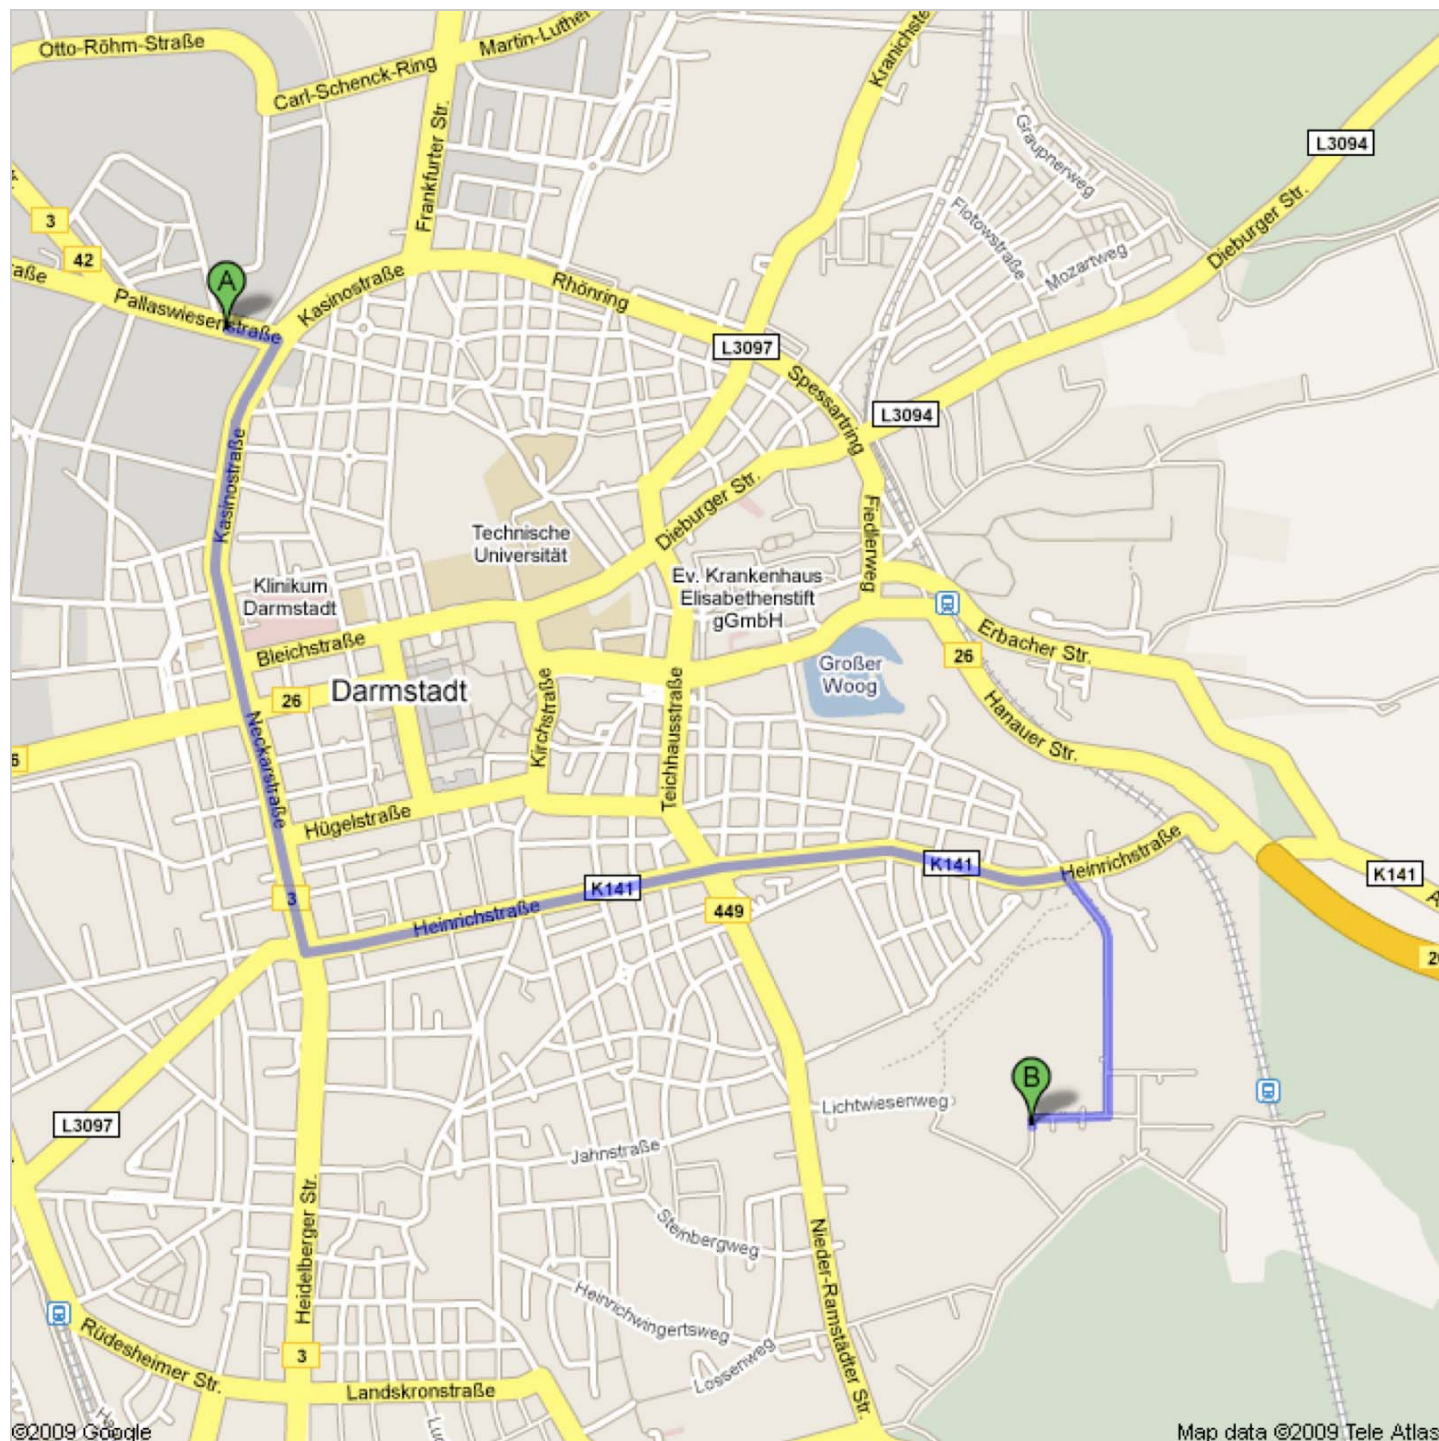

### Route nach El-Lissitzky-Straße 5,4 km – ca. 12 Minuten

 Pallaswiesenstraße 72, 64293 Darmstadt

- |  |   |                                |
|--|---|--------------------------------|
|  | 1. <b>Ost auf B3/B42/Pallaswiesenstraße</b> Richtung <b>B3/Kasinostraße</b>   | 0,2 km weiter<br>gesamt 0,2 km |
|  | 2. Bei <b>B3/Kasinostraße rechts</b> abbiegen<br>Weiter auf B3<br>Ca. 4 Minuten   | 1,9 km weiter<br>gesamt 2,1 km |
|  | 3. Bei <b>Heinrichstraße/L3097 links</b> abbiegen<br>Weiter auf Heinrichstraße<br>Ca. 5 Minuten                             | 2,3 km weiter<br>gesamt 4,4 km |
|  | 4. Bei <b>Petersenstraße rechts</b> abbiegen<br>Ca. 3 Minuten   | 0,8 km weiter<br>gesamt 5,2 km |
|  | 5. Nach <b>rechts</b> abbiegen, um auf <b>Petersenstraße</b> zu bleiben<br>Ca. 1 Minute.                                    | 0,2 km weiter<br>gesamt 5,4 km |
|  | 6. <b>Petersenstraße</b> verläuft nach <b>links</b> und wird zu <b>El-Lissitzky-Straße</b><br>Das Ziel befindet sich rechts | 19 m weiter<br>gesamt 5,4 km   |

 El-Lissitzky-Straße

Diese Wegbeschreibung dient nur zu Planungszwecken. Es ist möglich, dass die Verkehrsverhältnisse aufgrund von Baustellen, Verkehr, Wetter oder anderen Ereignissen von den in der Karte dargestellten Suchergebnissen abweichen können. Sie sollten daher Ihre Route entsprechend planen. Sie müssen alle Zeichen oder Hinweise bezüglich Ihrer Route beachten.

Kartendaten ©2009 Tele Atlas