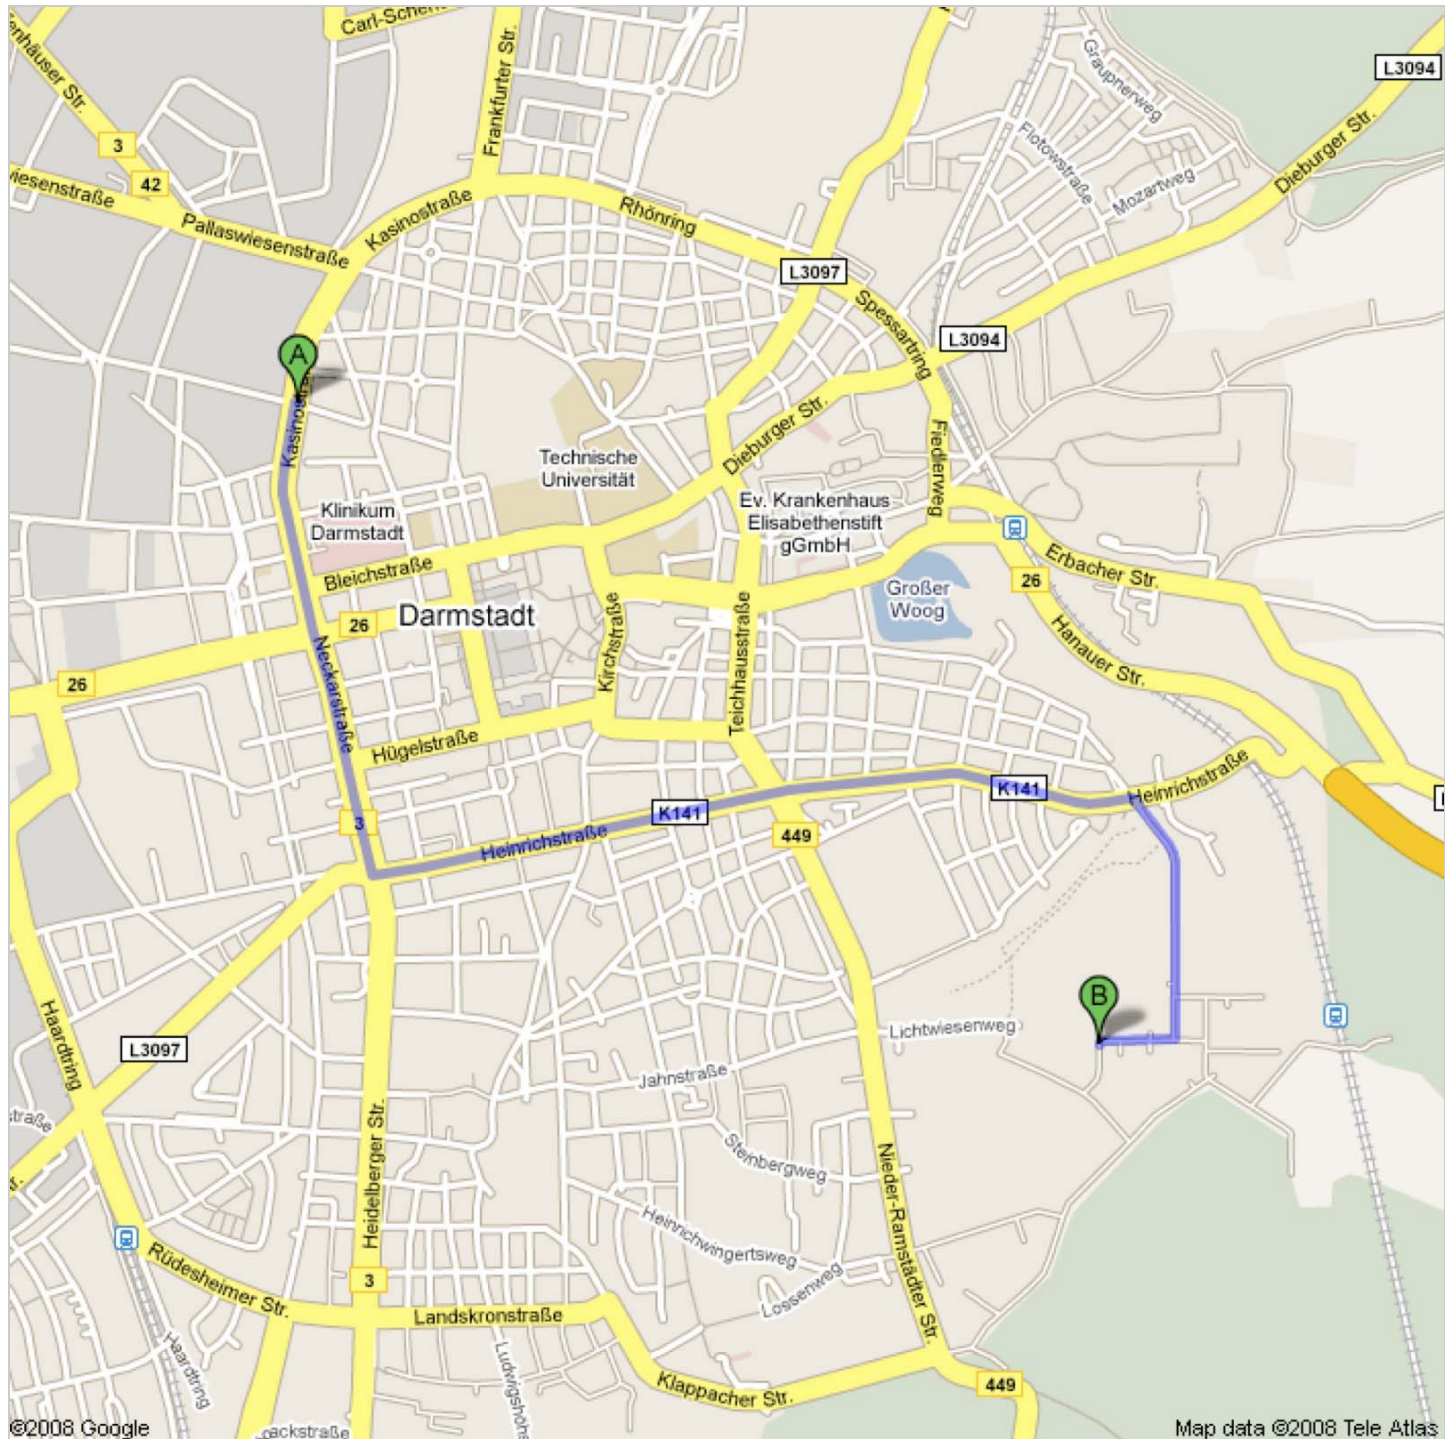

### Route nach El-Lissitzky-Straße 4,8 km – ca. 12 Minuten

©2008 Google

Map data ©2008 Tele Atlas

 Kasinostraße, Darmstadt

- |  |                                |
|--|--------------------------------|
| 1. <b>West auf Landwehrstraße</b> Richtung <b>B3/Kasinostraße</b>  | 15 m weiter<br>gesamt 15 m     |
|  2. Bei <b>B3/Kasinostraße links</b> abbiegen<br>Weiter auf B3<br>Ca. 3 Minuten                  | 1,5 km weiter<br>gesamt 1,5 km |
|  3. Bei <b>Heinrichstraße/L3097 links</b> abbiegen<br>Weiter auf Heinrichstraße<br>Ca. 5 Minuten | 2,3 km weiter<br>gesamt 3,8 km |
|  4. Bei <b>Petersenstraße rechts</b> abbiegen<br>Ca. 3 Minuten                                   | 0,8 km weiter<br>gesamt 4,6 km |
|  5. Nach <b>rechts</b> abbiegen, um auf <b>Petersenstraße</b> zu bleiben<br>Ca. 1 Minute.        | 0,2 km weiter<br>gesamt 4,8 km |
|  6. <b>Petersenstraße</b> verläuft nach <b>links</b> und wird zu <b>El-Lissitzky-Straße</b>      | 7 m weiter<br>gesamt 4,8 km    |

 El-Lissitzky-Straße

Diese Wegbeschreibung dient nur zu Planungszwecken. Es ist möglich, dass die Verkehrsverhältnisse aufgrund von Baustellen, Verkehr, Wetter oder anderen Ereignissen von den in der Karte dargestellten Suchergebnissen abweichen können. Sie sollten daher Ihre Route entsprechend planen. Sie müssen alle Zeichen oder Hinweise bezüglich Ihrer Route beachten.

Kartendaten ©2009 Tele Atlas